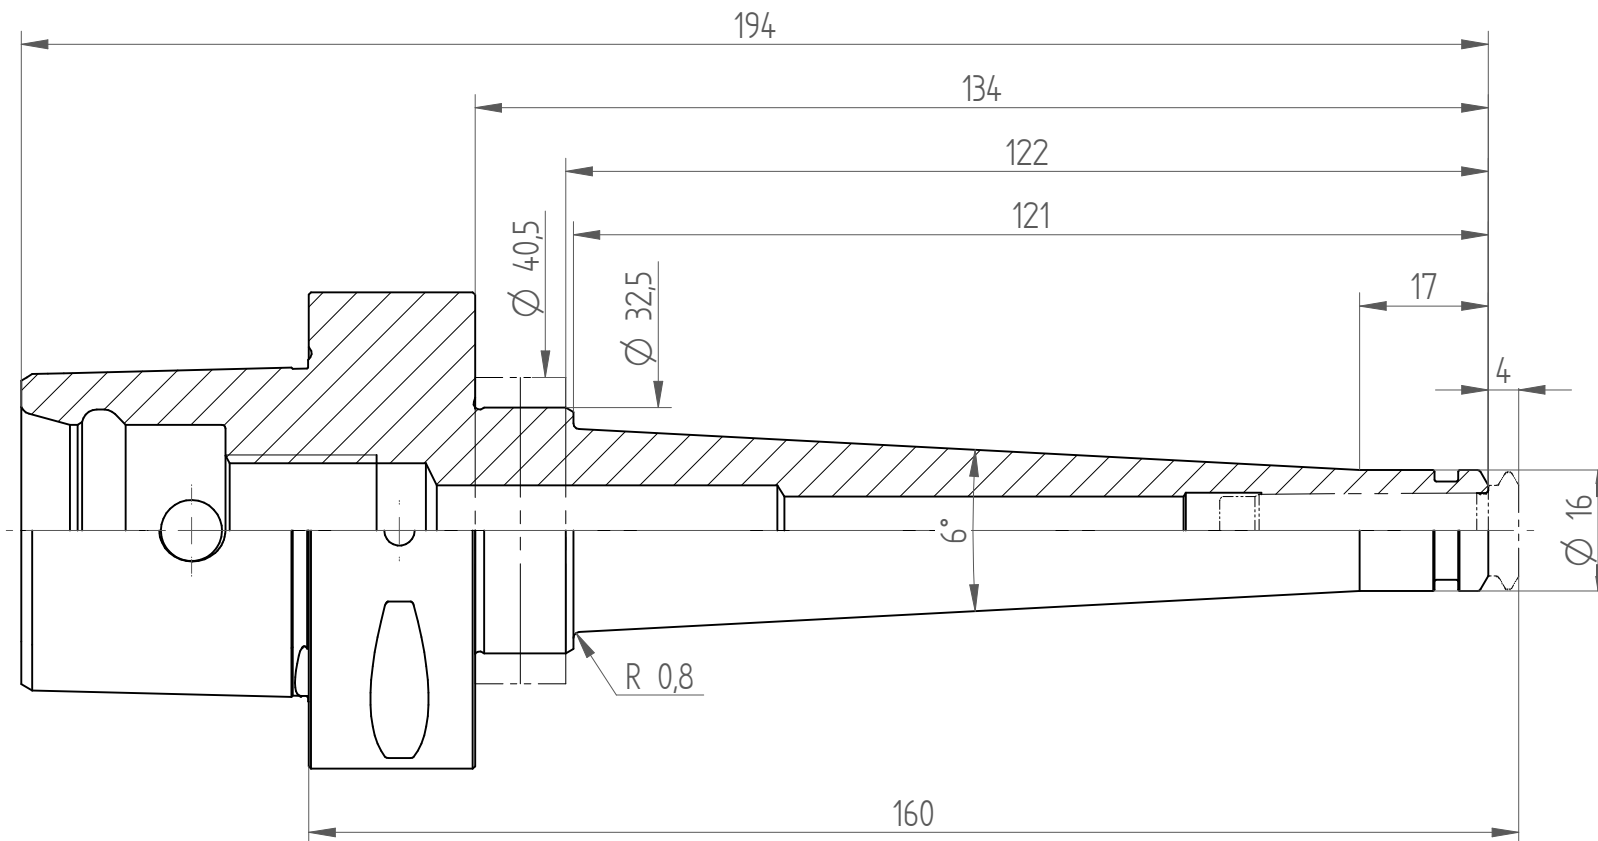

Swiss
Precision
Tools

REGO-FIX®

REGO-FIX AG
Obermattweg 60
4456 Tenniken / Switzerland

Phone +41 61 976 14 66
Fax +41 61 976 14 14
www.rego-fix.com

This is a non-controlled copy. All information given herein is subject to change without notice

The information given herein has been carefully checked and is believed to be correct. REGO-FIX, however, assumes no responsibility or liability for any errors, inaccuracies or omissions that may appear in this drawing

This document is subject to copyright laws. No part of this document may be reproduced or transmitted in any form or any means, electronic or mechanic, for any purpose, without the express written permission of REGO-FIX

Type : C6_PE10x160_H
Part No. : 480671080
Date : 07.05.2014
Scale : 1:1